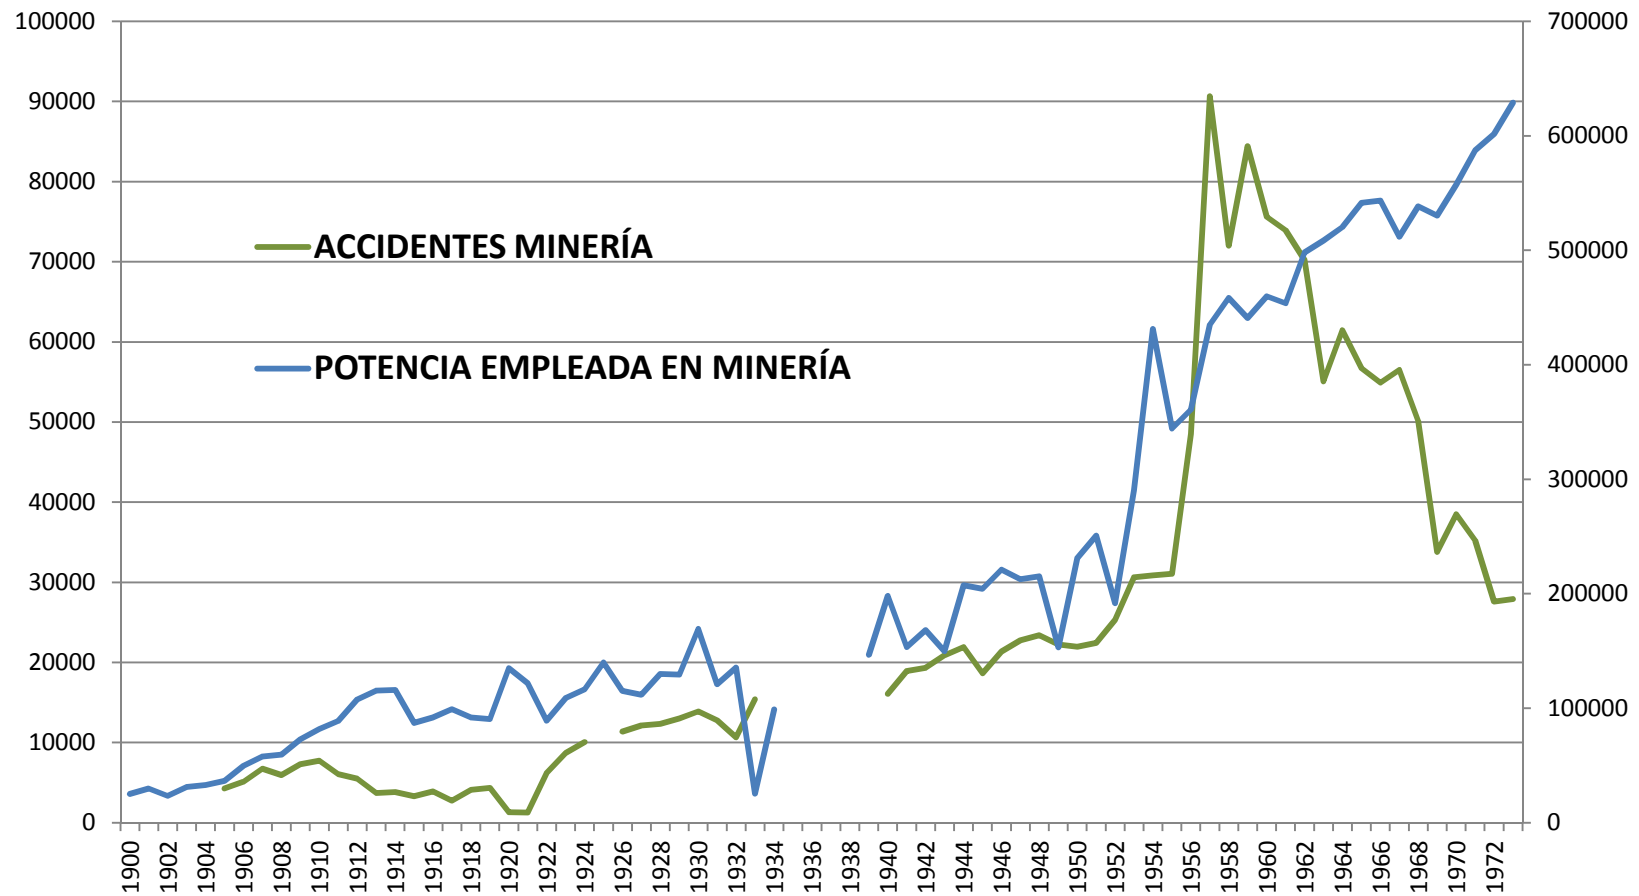

“Accidentes de trabajo en la industria y en la minería española, 1900-1973”.

5. Minería y accidentes de trabajo

FUENTE. Anuario estadísticos de España. INE