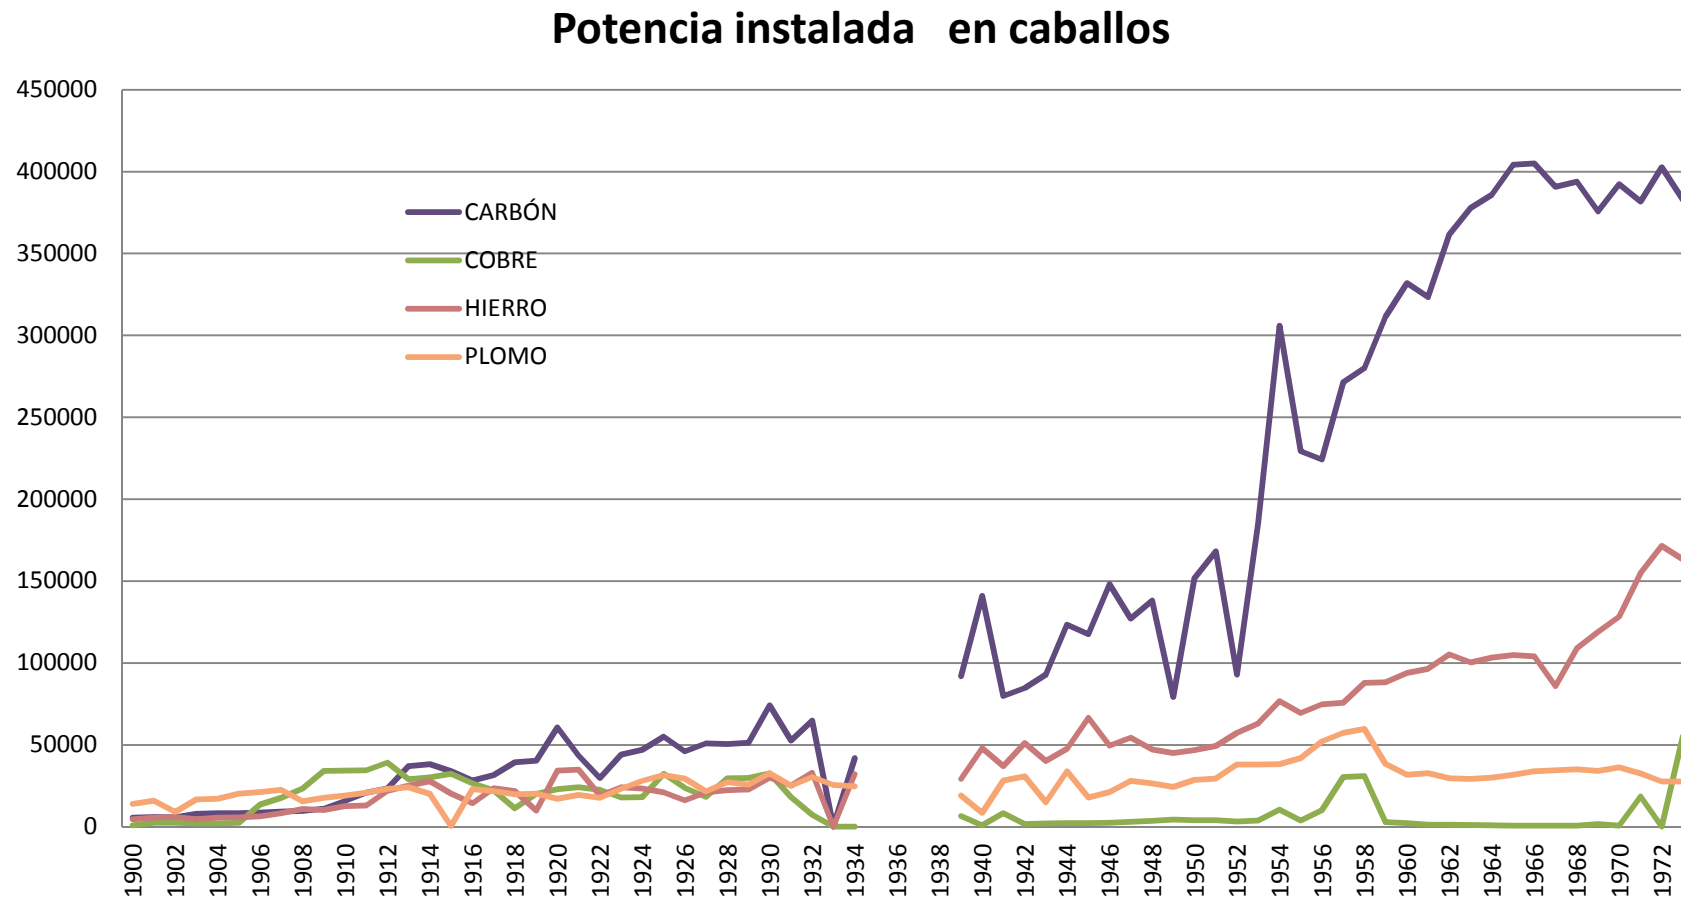

“Accidentes de trabajo en la industria y en la minería española, 1900-1973”.

5. Minería y accidentes de trabajo

FUENTE. Anuario estadísticos de España. INE