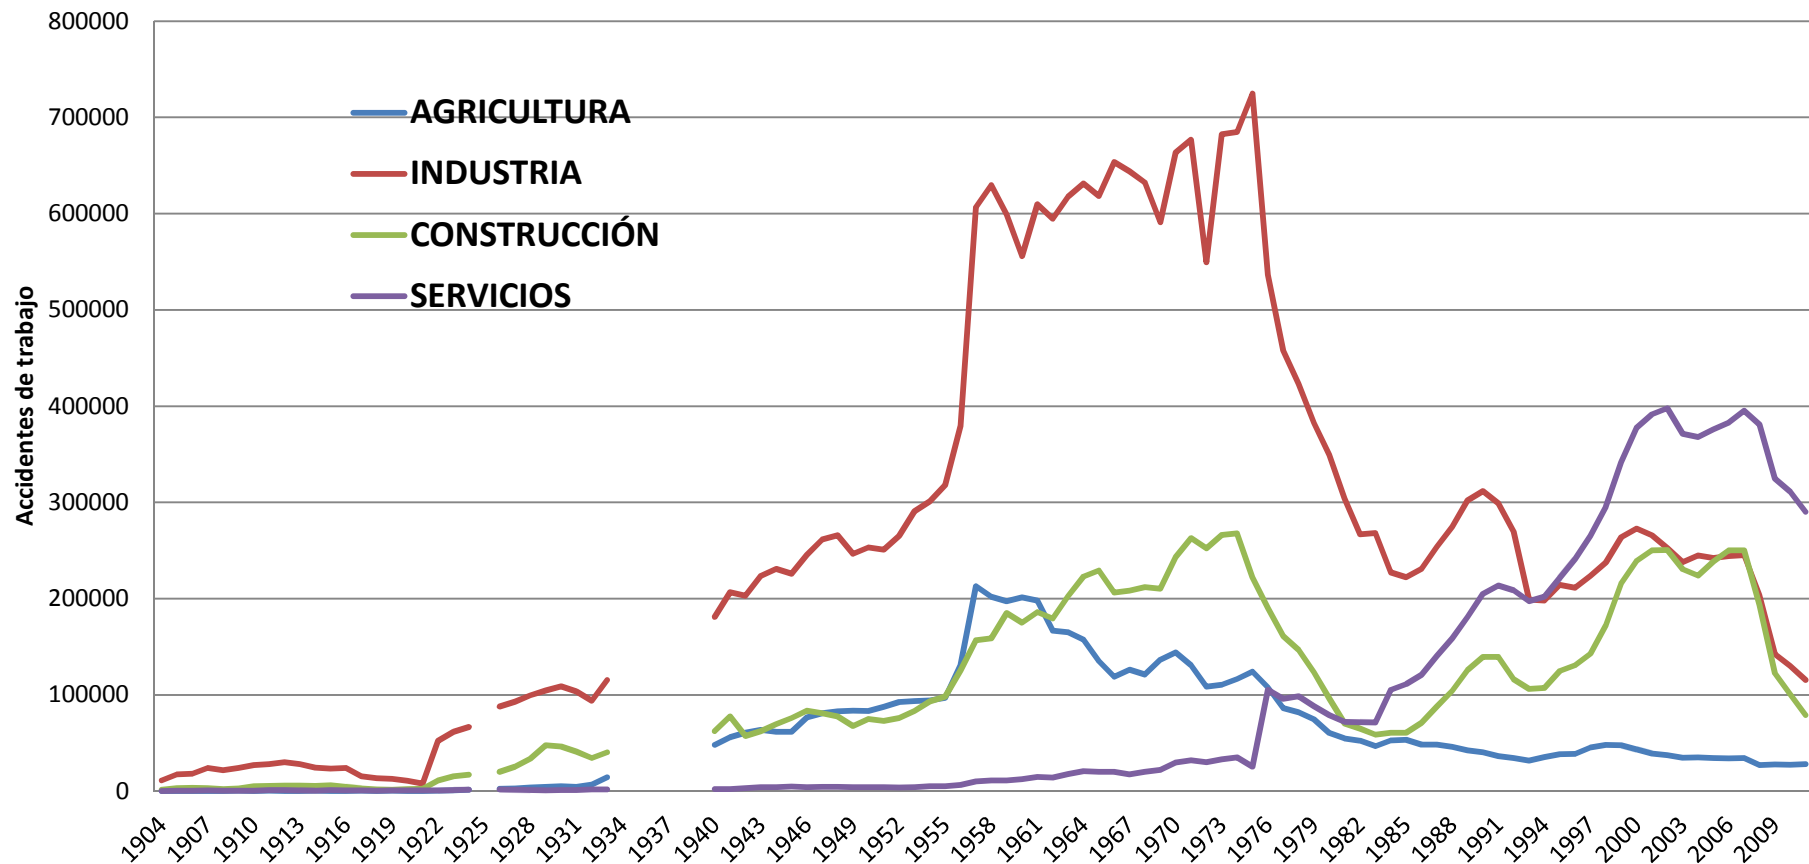

“Accidentes de trabajo en la industria y en la minería española, 1900-1973”.

4. La industria y el resto de sectores económicos.

FUENTE. Anuario estadísticos de España. INE