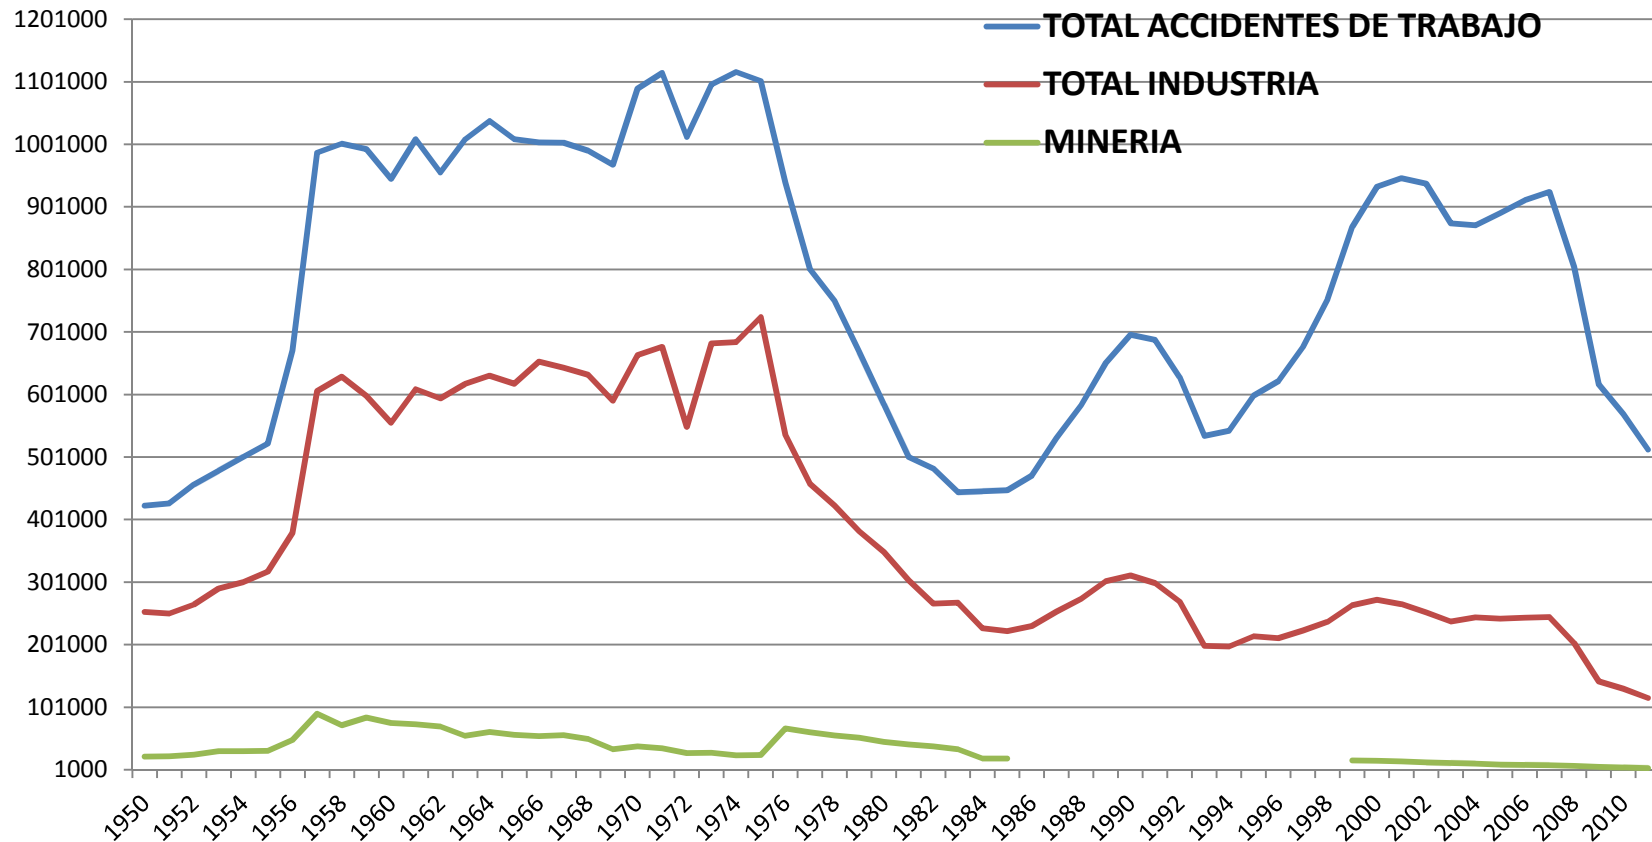

Número de accidentes. Total, industria y minería

4. La industria y el resto de sectores económicos.