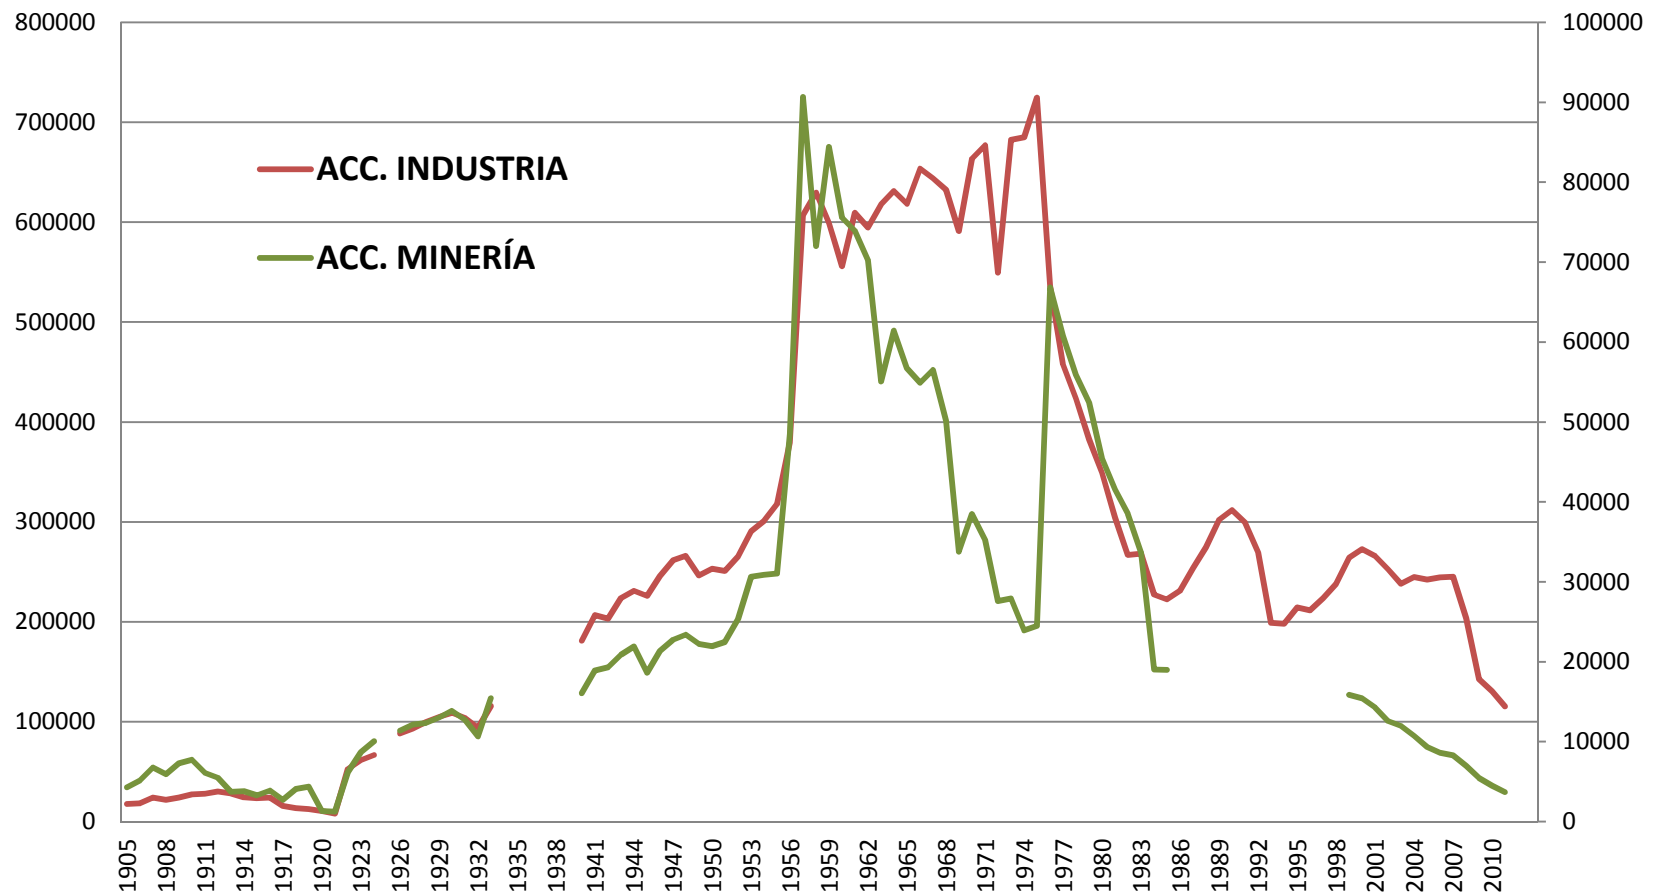

“Accidentes de trabajo en la industria y en la minería española, 1900-1973”.

5. Minería y accidentes de trabajo. Evolución.

FUENTE. Anuario estadísticos de España. INE